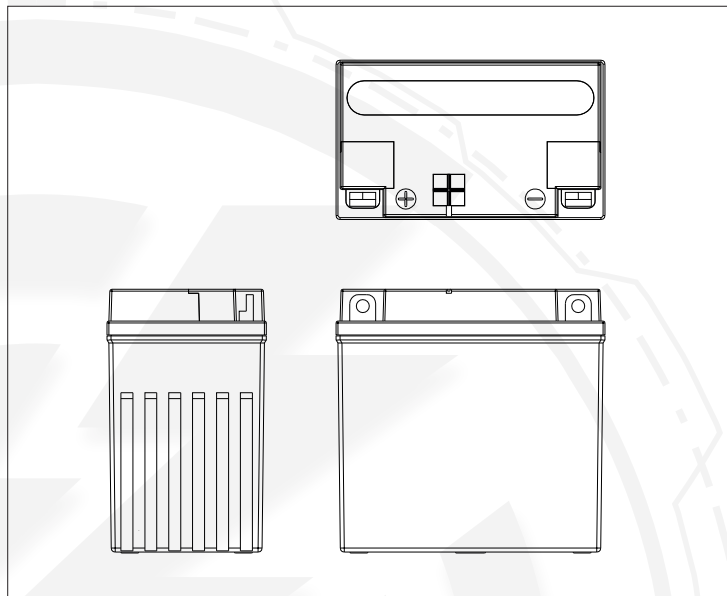

DB9

FICHA TÉCNICA PLANO DE BATERÍA

TIPO DE TERMINAL

POLARIDAD

MOTORCYCLE Post

INVERTIDA

ESPECIFICACIONES & CARACTERÍSTICAS

VOLTAJE 12V
MODELO DB9
REFERENCIA YB9-BS
AH 9

DIMENSIÓN

LARGO	135 mm
ANCHO	80 mm
ALTO	133 mm
L (Inf)	131 mm
A (Inf)	76 mm

CAJA CUBIERTA

TIPO DE BATERÍA

PP DE ALTO IMPACTO
SELLADA VRLA
LIBRE MANTENIMIENTO
PLOMO, CALCIO PLATA

Máxima Duración